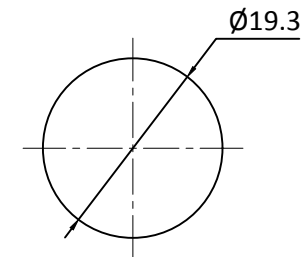

Material:

Body / Gehäuse: Stainless Steel 304

Button / Drucktaste: Stainless Steel 316

Terminal / Anschluss: Screw Terminal

Lampenart /	Lamp Type	LED lamp (AC/DC)
Nennspannung /	Rated Voltage	6-24VAC/DC
LED Farbe /	LED Color	R G Y B W
Lebensdauer /	Life	40000hours
Schaltbild /	Lamp Circuit Diagram	

“O”RING

Kontaktart

Install size / Bohrbild
