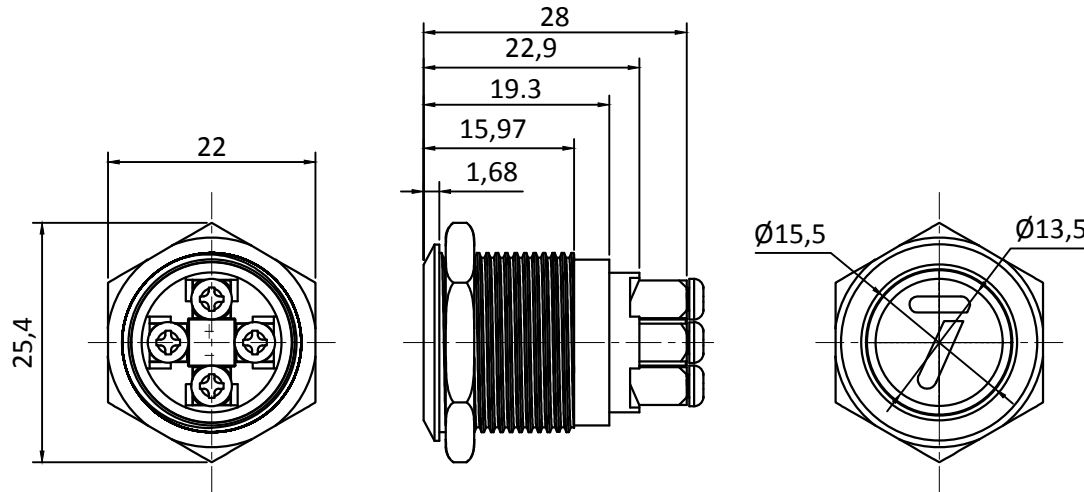

S19-TF-SIEBEN-X

Rating / Schaltleistung: 3A 250VAC
 Contact Resistance / Kontaktwiderstand: 50mΩ MAX
 Insulation Resistance / Isolationswiderstand: 100Ω min at 500VDC
 Dielectric Strength / Spannungsfestigkeit: 1000VAC rms.
 Electrical Life / Elektronische Lebensdauer: 100,000 Operations
 Operating Temperature / Betriebstemperatur: -25 °C - +55 °C
 Operating Pressure / Betätigungsdruck: 2 N ~5 N
 Operating Stroke / Hub: 1.0mm~6.0mm
 Protection Grade / Schutzklasse: IP67
 Soldering / Löttemperatur: 300°C max. for 5 seconds
 Function / Funktion: OFF (ON)

Material:

Body / Gehäuse: Stainless Steel 304

Button / Drucktaste: Stainless Steel 316

Terminal / Anschluss: Screw Terminal

Lampenart /	Lamp Type	LED lamp (AC/DC)
Nennspannung /	Rated Voltage	6-24VAC/DC
LED Farbe /	LED Color	R G Y B W
Lebensdauer /	Life	40000hours
Schaltbild /	Lamp Circuit Diagram	

“O”RING

Kontaktart

Install size / Bohrbild
