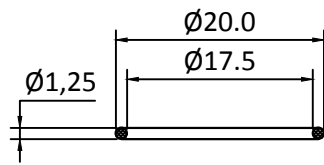

S19-TF-SIEBEN-X

Rating / Schaltleistung: 3A 250VAC
 Contact Resistance / Kontaktwiderstand: 50mΩ MAX
 Insulation Resistance / Isolationswiderstand: 100Ω min at 500VDC
 Dielectric Strength / Spannungsfestigkeit: 1000VAC rms.
 Electrical Life / Elektronische Lebensdauer: 100,000 Operations
 Operating Temperature / Betriebstemperatur: -25 °C - +55 °C
 Operating Pressure / Betätigungsdruck: 2 N ~5 N
 Operating Stroke / Hub: 1.0mm~6.0mm
 Protection Grade / Schutzklasse: IP67
 Soldering / Löttemperatur: 300°C max. for 5 seconds
 Function / Funktion: OFF (ON)

Material:

Body / Gehäuse: Stainless Steel 304

Button / Drucktaste: Stainless Steel 316

Terminal / Anschluss: Screw Terminal

Lampenart /	Lamp Type	LED lamp (AC/DC)
Nennspannung /	Rated Voltage	6-24VAC/DC
LED Farbe /	LED Color	R G Y B W
Lebensdauer /	Life	40000hours
Schaltbild /	Lamp Circuit Diagram	

“O”RING

Kontaktart

Install size / Bohrbild
