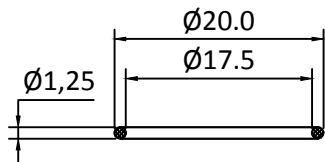

S19-TF-SECHS-X

Rating / Schaltleistung: 3A 250VAC
 Contact Resistance / Kontaktwiderstand: 50mΩ MAX
 Insulation Resistance / Isolationswiderstand: 100Ω min at 500VDC
 Dielectric Strength / Spannungsfestigkeit: 1000VAC rms.
 Electrical Life / Elektronische Lebensdauer: 100,000 Operations
 Operating Temperature / Betriebstemperatur: -25 °C - +55 °C
 Operating Pressure / Betätigungsdruck: 2 N ~ 5 N
 Operating Stroke / Hub: 1.0mm ~ 6.0mm
 Protection Grade / Schutzklasse: IP67
 Soldering / Löttemperatur: 300°C max. for 5 seconds
 Function / Funktion: OFF (ON)

Material:
 Body / Gehäuse: Stainless Steel 304
 Button / Drucktaste: Stainless Steel 316
 Terminal / Anschluss: Screw Terminal

Lampenart /	Lamp Type	LED lamp (AC/DC)
Nennspannung /	Rated Voltage	6-24VAC/DC
LED Farbe /	LED Color	R G Y B W
Lebensdauer /	Life	40000hours
Schaltbild /	Lamp Circuit Diagram	

"O" RING

Kontaktart

Install size / Bohrbild
