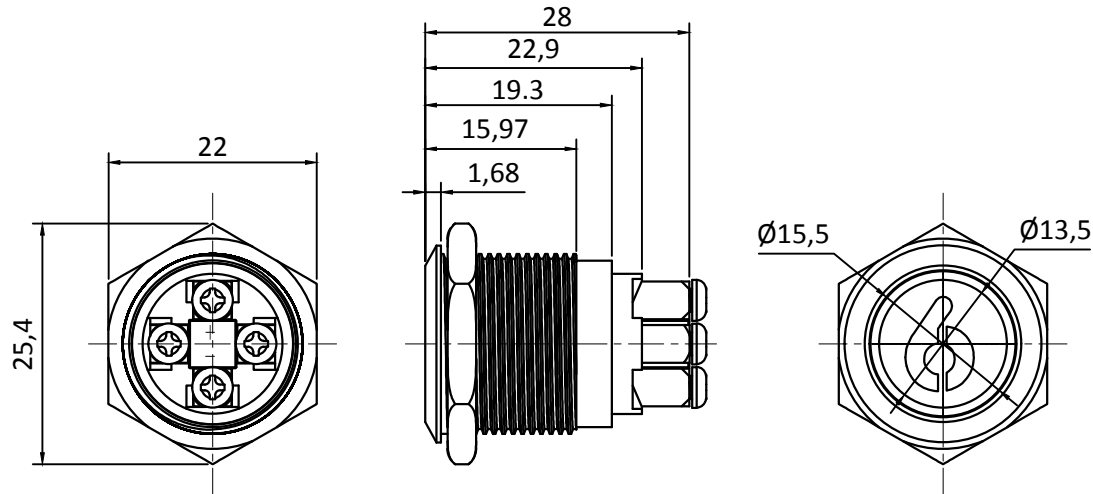

S19-TF-SECHS-X

Rating / Schaltleistung: 3A 250VAC
 Contact Resistance / Kontaktwiderstand: 50mΩ MAX
 Insulation Resistance / Isolationswiderstand: 100Ω min at 500VDC
 Dielectric Strength / Spannungsfestigkeit: 1000VAC rms.
 Electrical Life / Elektronische Lebensdauer: 100,000 Operations
 Operating Temperature / Betriebstemperatur: -25 °C - +55 °C
 Operating Pressure / Betätigungsdruck: 2 N ~ 5 N
 Operating Stroke / Hub: 1.0mm ~ 6.0mm
 Protection Grade / Schutzklasse: IP67
 Soldering / Löttemperatur: 300°C max. for 5 seconds
 Function / Funktion: OFF (ON)

Material:
 Body / Gehäuse: Stainless Steel 304
 Button / Drucktaste: Stainless Steel 316
 Terminal / Anschluss: Screw Terminal

Lampenart /	Lamp Type	LED lamp (AC/DC)
Nennspannung /	Rated Voltage	6-24VAC/DC
LED Farbe /	LED Color	R G Y B W
Lebensdauer /	Life	40000hours
Schaltbild /	Lamp Circuit Diagram	

"O" RING

Kontaktart

Install size / Bohrbild
