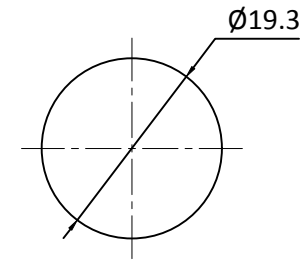

Material:
 Body / Gehäuse: Stainless Steel 304
 Button / Drucktaste: Stainless Steel 316
 Terminal / Anschluss: Screw Terminal

Lampenart /	Lamp Type	LED lamp (AC/DC)
Nennspannung /	Rated Voltage	6-24VAC/DC
LED Farbe /	LED Color	R G Y B W
Lebensdauer /	Life	40000hours
Schaltbild /	Lamp Circuit Diagram	

"O" RING

Kontaktart

Install size / Bohrbild
