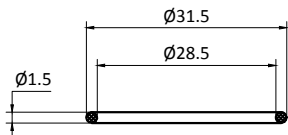

P30-RE-X

Rating / Schaltleistung: 3A 250VAC
Contact Resistance / Kontaktwiderstand: 50mΩ MAX
Insulation Resistance / Isolationswiderstand: 100MΩ 500VDC
Dielectric Strength / Spannungsfestigkeit: 1000VAC rms.
Electrical Life / Elektronische Lebensdauer: 100,000 Operations
Operating Temperature / Betriebstemperatur: -25 °C - +55 °C
Operating Pressure / Betätigungsdruck: 2 N ~ 5 N
Operating Stroke / Hub: 1.0mm ~ 6.0mm
Protection Grade / Schutzklasse: IP67
Soldering / Löttemperatur: 300°C max. for 5 seconds
Function / Funktion: OFF (ON)
Material:
Body / Gehäuse: Stainless Steel 304
Button / Drucktaste: Stainless Steel 316
Terminal / Anschluss: Wiring Terminal

Lampenart /	Lamp Type	LED lamp (AC/DC)
Nennspannung /	Rated Voltage	6-24VAC/DC
LED Farbe /	LED Color	R G Y B W
Lebensdauer /	Life	40000hours
Schaltbild /	Lamp Circuit Diagram	

“O”RING