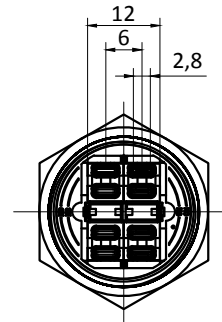

# P30-RE-X

Rating / Schaltleistung: 3A 250VAC  
 Contact Resistance / Kontaktwiderstand: 50mΩ MAX  
 Insulation Resistance / Isolationswiderstand: 100MΩ 500VDC  
 Dielectric Strength / Spannungsfestigkeit: 1000VAC rms.  
 Electrical Life / Elektronische Lebensdauer: 100,000 Operations  
 Operating Temperature / Betriebstemperatur: -25 °C - +55 °C  
 Operating Pressure / Betätigungsdruck: 2 N ~ 5 N  
 Operating Stroke / Hub: 1.0mm ~ 6.0mm  
 Protection Grade / Schutzklasse: IP67  
 Soldering / Löttemperatur: 300°C max. for 5 seconds  
 Function / Funktion: OFF (ON)  
 Material:  
 Body / Gehäuse: Stainless Steel 304  
 Button / Drucktaste: Stainless Steel 316  
 Terminal / Anschluss: Wiring Terminal

Lampenart /	Lamp Type	LED lamp (AC/DC)
Nennspannung /	Rated Voltage	6-24VAC/DC
LED Farbe /	LED Color	R G Y B W
Lebensdauer /	Life	40000hours
Schaltbild /	Lamp Circuit Diagram	

“O”RING

Kontaktart

Schaltkreis

Install size / Bohrbild
