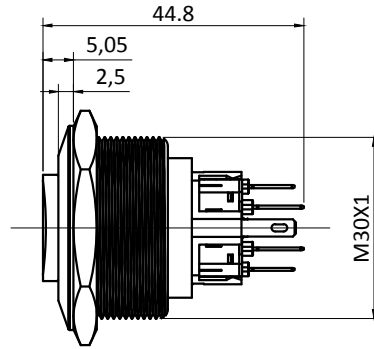

# P30-RE-X

Rating / Schaltleistung: 3A 250VAC  
 Contact Resistance / Kontaktwiderstand: 50mΩ MAX  
 Insulation Resistance / Isolationswiderstand: 100MΩ 500VDC  
 Dielectric Strength / Spannungsfestigkeit: 1000VAC rms.  
 Electrical Life / Elektronische Lebensdauer: 100,000 Operations  
 Operating Temperature / Betriebstemperatur: -25 °C - +55 °C  
 Operating Pressure / Betätigungsdruck: 2 N ~ 5 N  
 Operating Stroke / Hub: 1.0mm ~ 6.0mm  
 Protection Grade / Schutzklasse: IP67  
 Soldering / Löttemperatur: 300°C max. for 5 seconds  
 Function / Funktion: OFF (ON)  
 Material:  
 Body / Gehäuse: Stainless Steel 304  
 Button / Drucktaste: Stainless Steel 316  
 Terminal / Anschluss: Wiring Terminal

Lampenart /	Lamp Type	LED lamp (AC/DC)
Nennspannung /	Rated Voltage	6-24VAC/DC
LED Farbe /	LED Color	R G Y B W
Lebensdauer /	Life	40000hours
Schaltbild /	Lamp Circuit Diagram	

“O”RING

Kontaktart

Schaltkreis

Install size / Bohrbild
