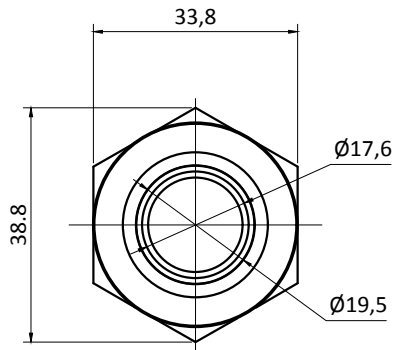

# P30-RE-X

Rating / Schaltleistung: 3A 250VAC  
 Contact Resistance / Kontaktwiderstand: 50mΩ MAX  
 Insulation Resistance / Isolationswiderstand: 100MΩ 500VDC  
 Dielectric Strength / Spannungsfestigkeit: 1000VAC rms.  
 Electrical Life / Elektronische Lebensdauer: 100,000 Operations  
 Operating Temperature / Betriebstemperatur: -25 °C - +55 °C  
 Operating Pressure / Betätigungsdruck: 2 N ~ 5 N  
 Operating Stroke / Hub: 1.0mm ~ 6.0mm  
 Protection Grade / Schutzklasse: IP67  
 Soldering / Löttemperatur: 300°C max. for 5 seconds  
 Function / Funktion: OFF (ON)  
 Material:  
 Body / Gehäuse: Stainless Steel 304  
 Button / Drucktaste: Stainless Steel 316  
 Terminal / Anschluss: Wiring Terminal

Lampenart /	Lamp Type	LED lamp (AC/DC)
Nennspannung /	Rated Voltage	6-24VAC/DC
LED Farbe /	LED Color	R G Y B W
Lebensdauer /	Life	40000hours
Schaltbild /	Lamp Circuit Diagram	

“O”RING

Kontaktart

Schaltkreis

Install size / Bohrbild
