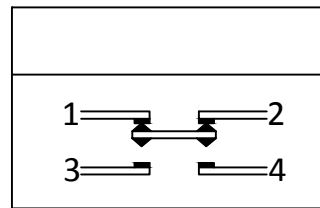

# P30-RE-X

Rating / Schaltleistung: 3A 250VAC  
 Contact Resistance / Kontaktwiderstand: 50mΩ MAX  
 Insulation Resistance / Isolationswiderstand: 100MΩ 500VDC  
 Dielectric Strength / Spannungsfestigkeit: 1000VAC rms.  
 Electrical Life / Elektronische Lebensdauer: 100,000 Operations  
 Operating Temperature / Betriebstemperatur: -25 °C - +55 °C  
 Operating Pressure / Betätigungsdruck: 2 N ~ 5 N  
 Operating Stroke / Hub: 1.0mm ~ 6.0mm  
 Protection Grade / Schutzklasse: IP67  
 Soldering / Löttemperatur: 300°C max. for 5 seconds  
 Function / Funktion: OFF (ON)  
 Material:  
 Body / Gehäuse: Stainless Steel 304  
 Button / Drucktaste: Stainless Steel 316  
 Terminal / Anschluss: Wiring Terminal

Lampenart /	Lamp Type	LED lamp (AC/DC)
Nennspannung /	Rated Voltage	6-24VAC/DC
LED Farbe /	LED Color	R G Y B W
Lebensdauer /	Life	40000hours
Schaltbild /	Lamp Circuit Diagram	

“O”RING

Kontaktart

Schaltkreis

Install size / Bohrbild
